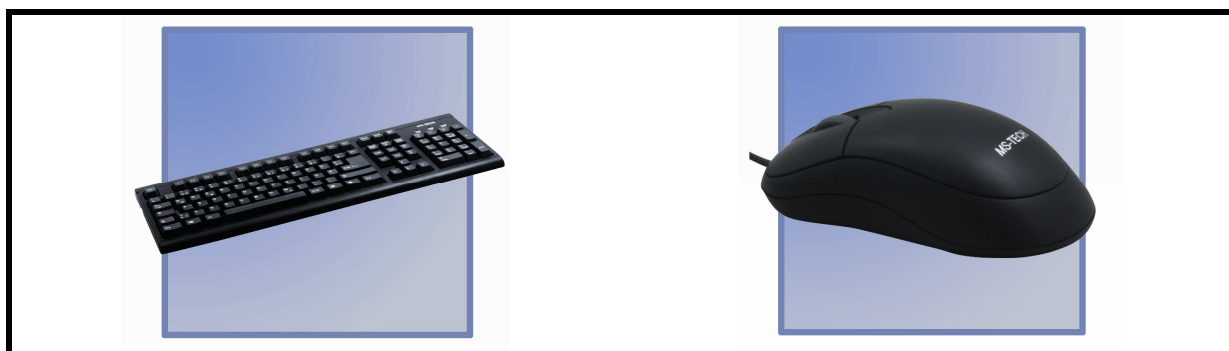

LT-117M

Tastatur-Maus Set

107/108 Tasten Standard-Tastatur + 3Tasten optische Scroll-Maus!
Diese Tastatur-Maus Kombination ist die Lösung für Ihren PC zu Hause oder im Büro. Sie lässt kaum Wünsche offen und bietet zudem die praktischen ACPI Powermanagement Sondertasten für Standby oder zum Herunterfahren. Die Maus ist für Rechts- und Linkshänder geeignet und mit 800 DPI Auflösung sehr präzise.

Technische Daten	
Anschlussart:	PS/2
Kabellänge:	1.4 Meter
Tastatur:	107/108 Tasten Layout ACPI Zusatz Tasten (Windows Euro Symbol)
Maus:	3 Tasten optische PS/2 Maus mit 800 DPI Auflösung
Abmessungen:	Tastatur 445mm(L) x 165mm(B) x 20mm(H) Maus: 110mm(L) x 55mm(B) x 30mm (H)
Anzahl pro Karton (VPE)	20
Gewicht pro VPE	20 KG
Paketinhalt:	<ul style="list-style-type: none"> • LT-117M Tastatur • LT-117M Maus
EAN-Nummer	