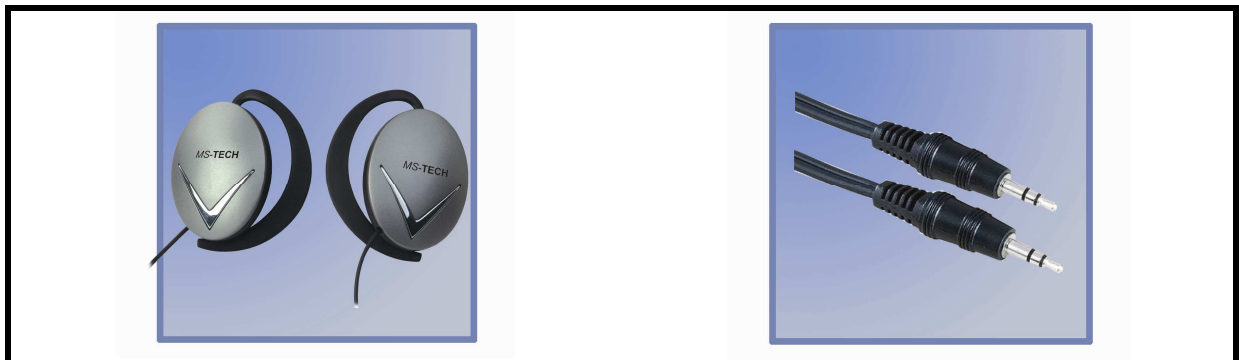

LM-66

Clip-On Kopfhörer ohne Bügel

Das LM-66 bietet durch seine Clip-On Kopfhörer optimalen Tragekomfort und kann so auch längere Zeit ohne Probleme getragen werden. Die Kopfhörer haben eine klare Klangwiedergabe und sind somit für Musik oder Filme gut geeignet.

Technische Daten	
Anschlussart:	3.5 Klinke
Kabellänge	1.8 Meter
Headset:	Clip-On Kopfhörer Lautstärkereglern Schalldruck: 100 dB Frequenzbereich: 18 Hz – 17kHz
Abmessungen:	Verpackungsgröße: 210mm(L) x 50mm(B) x 225mm(H)
Anzahl pro Karton (VPE)	40
Gewicht pro VPE	
Paketinhalt:	<ul style="list-style-type: none"> • LM-66
EAN-Nummer	4039282210087