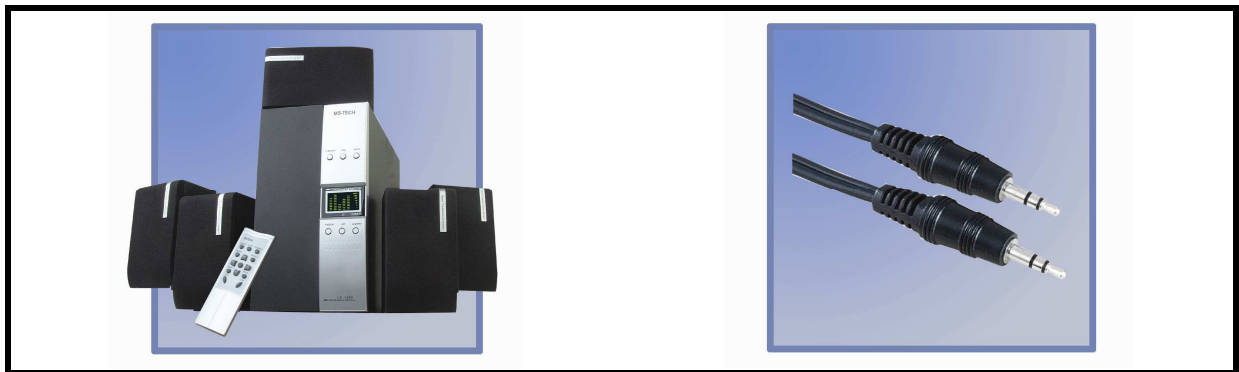

## LD-1000

### 5.1 Surroundsystem inkl. Fernbedienung

Das LD-1000 bietet Ihnen Kinosound in Ihrem Wohnzimmer, Partyraum, oder wo auch immer sie Surround Sound genießen wollen. Dank seiner Fernbedienung können sie alles ganz bequem vom Sofa aus regulieren.

<b>Technische Daten</b>	
Anschlussart:	Chinch auf 3.5 Klinke
Kabellänge	Vorne: ca. 3,8 m Hinten: ca. 7,8m Center: ca. 1,8m
Lautsprecher:	5.1 Soundsystem 2000 W PMPO / 45 W RMS Leistung 5" Woofer, 3" Satelliten 500 mV Eingangsspannung Infrarotfernbedienung
Abmessungen:	Woofer: 157mm x 290mm x 280 mm Satellit: 90mm x 170mm x 86 mm
Anzahl pro Karton (VPE)	2
Gewicht pro VPE	17 Kilo
Paketinhalt:	<ul style="list-style-type: none"> <li>• LD-1000</li> <li>• 5 Satelliten</li> <li>• Fernbedienung</li> <li>• Anschlusskabel</li> </ul>
EAN-Nummer	